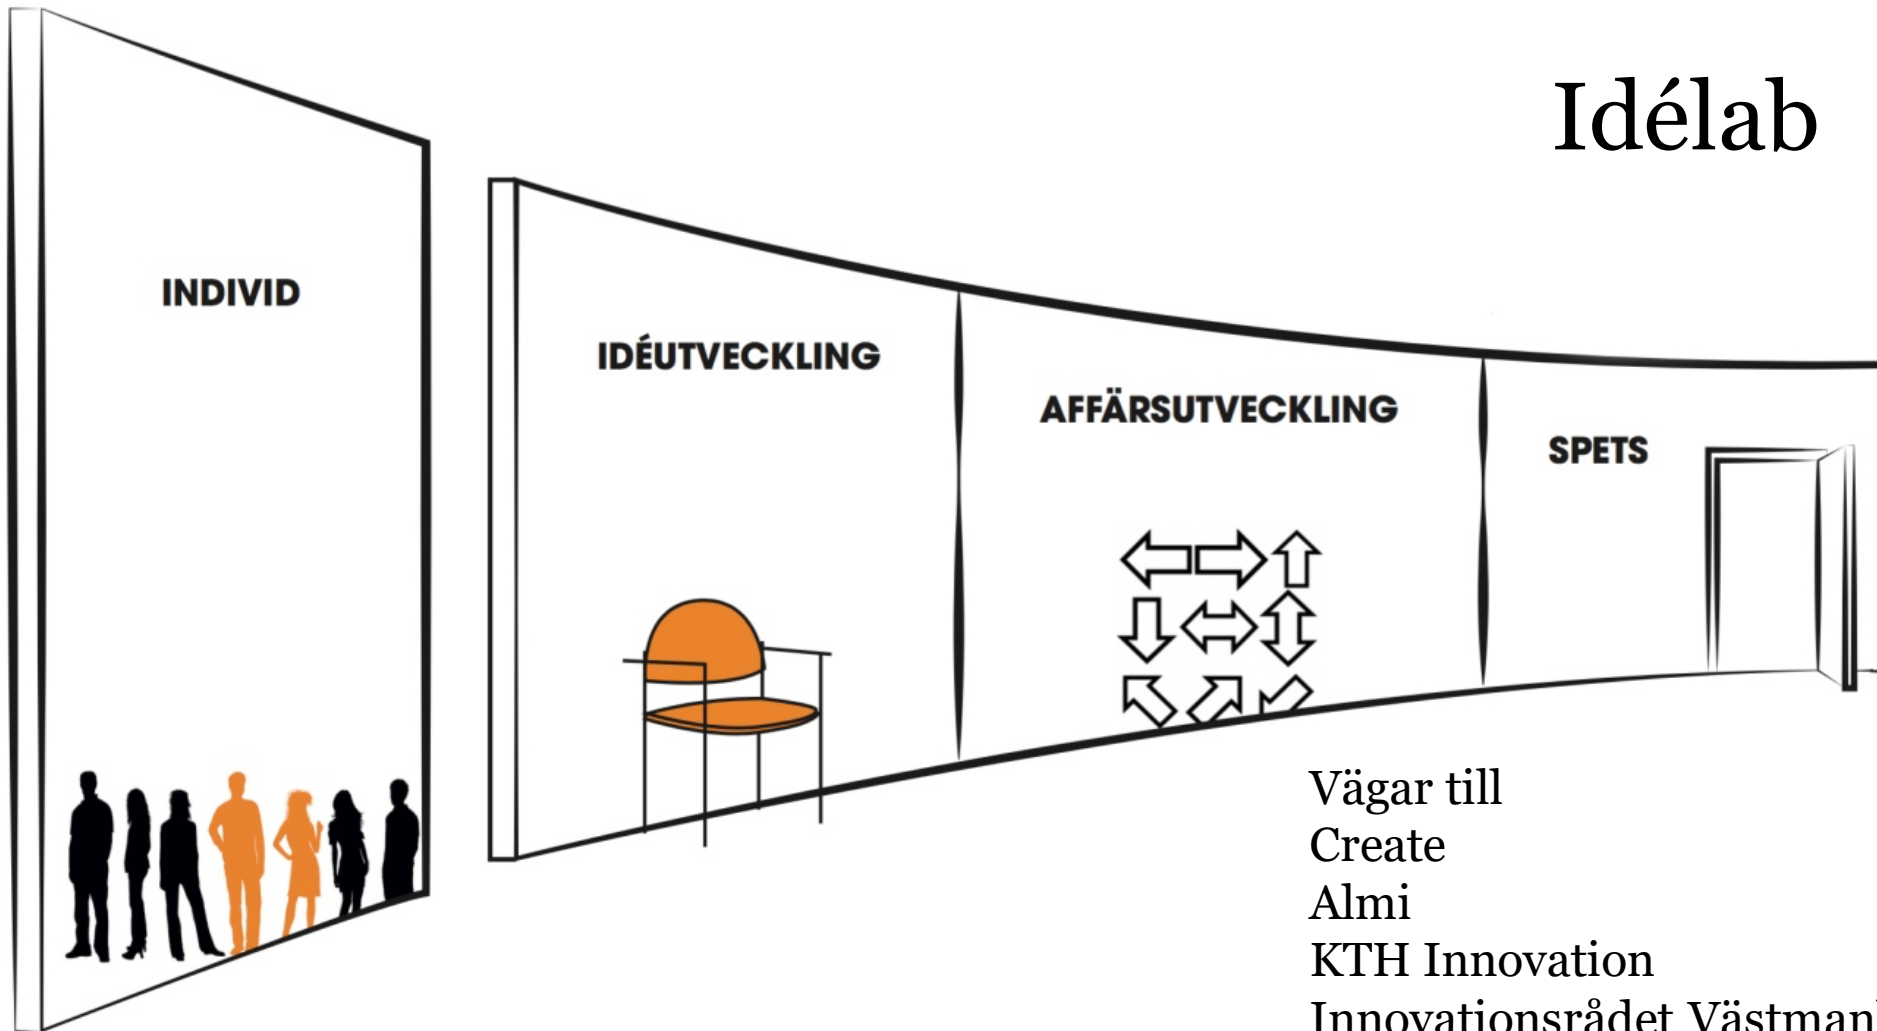

# Idélab

Vägar till  
Create  
Almi  
KTH Innovation  
Innovationsrådet Västmanland

Originalillustration & layout: STUDIO roomies (Idélab alumner)

MÄLARDALENS HÖGSKOLA  
ESKILSTUNA VÄSTERÅS

  
JustoCat

För välbefinnande, aktivitet och  
interaktion